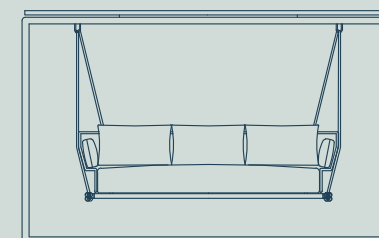

Square Pillow S ^{x2pcs}

dimension cm w40 x d40 x h15
 inch w15.7 x d15.7 x h5.9

Waist Pillow ^{x2pcs}

dimension cm w25 x d55 x h15
 inch w9.8 x d21.6 x h5.9

materials
colors

FABRIC		
 POOL A6	 TOFU A3	 PEACH A4