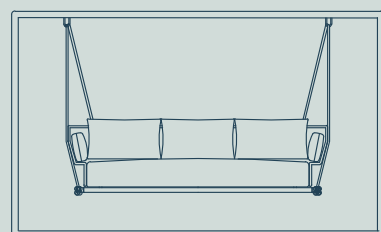

Square Pillow S ^{x2pcs}

dimension cm w40 x d40 x h15
 inch w15.7 x d15.7 x h5.9

Waist Pillow ^{x2pcs}

dimension cm w25 x d55 x h15
 inch w9.8 x d21.6 x h5.9

materials
colors

FABRIC		
 POOL A6	 TOFU A3	 PEACH A4